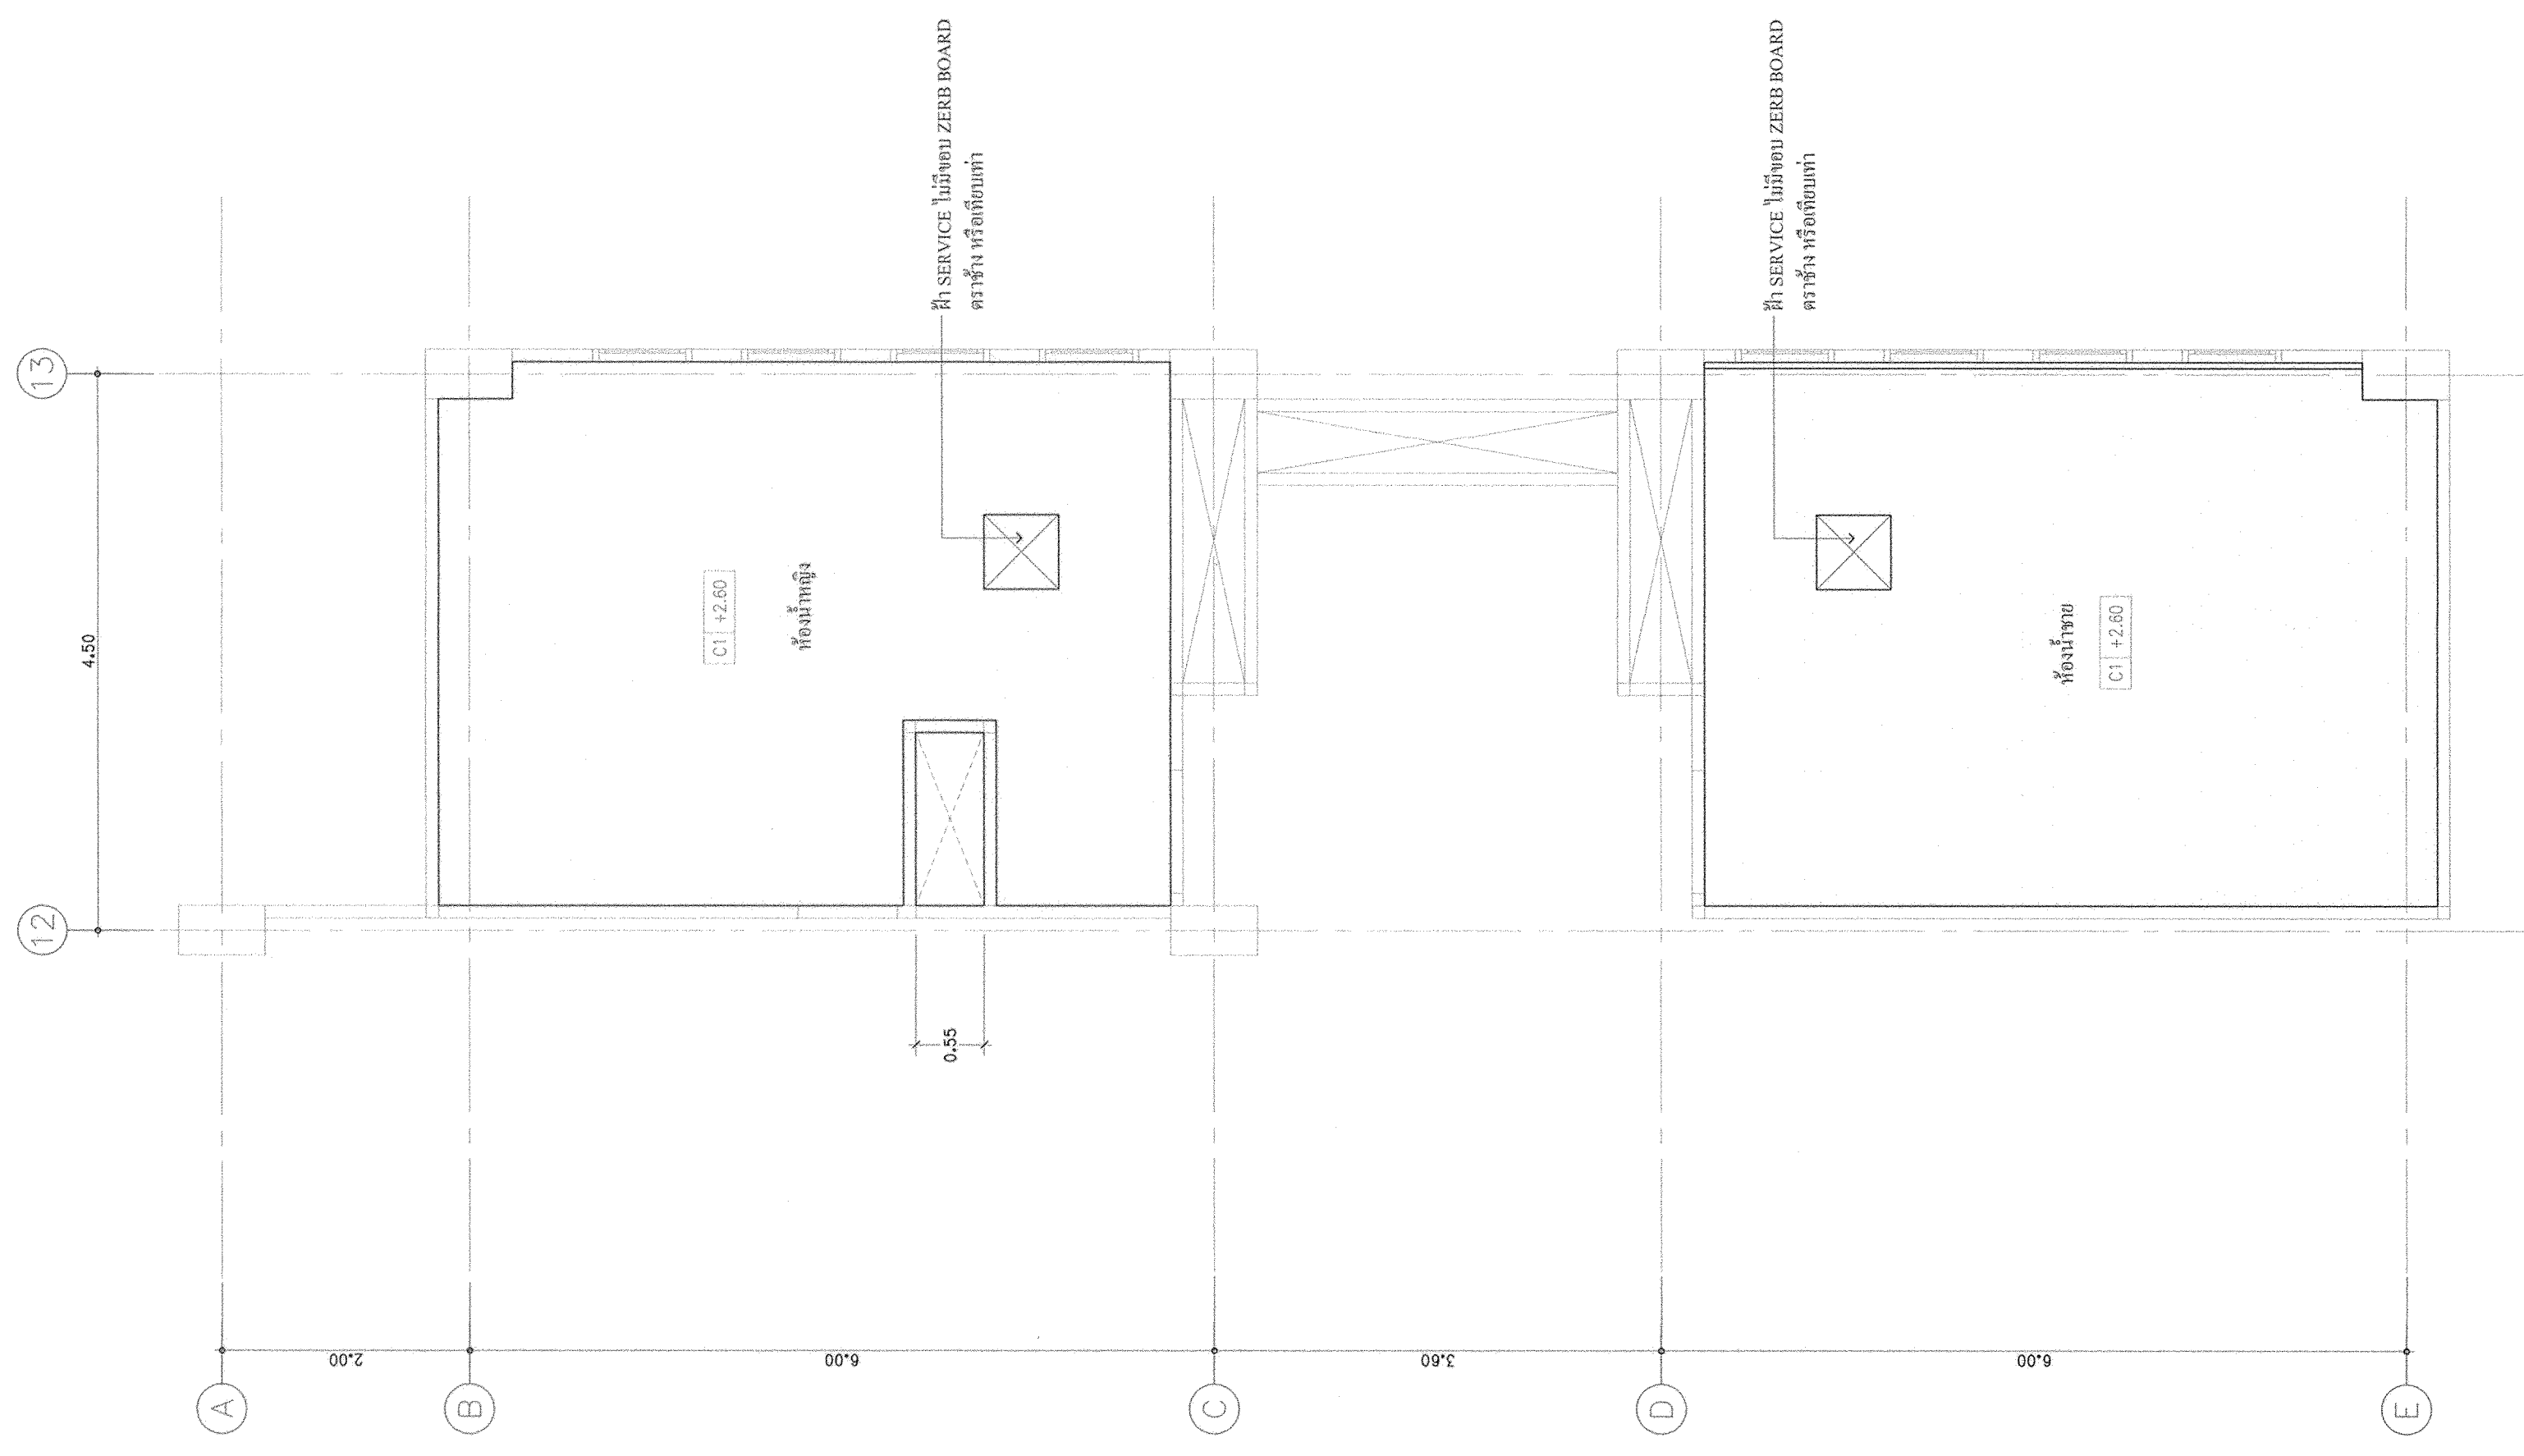

มหาวิทยาลัยเทคโนโลยีราชมงคล
กรุงเทพ

โครงการ
ปรับปรุงห้องน้ําอาคาร 50 ปี
ชั้น 2 ถึงชั้น 5

อธิการบดี
ดร.สุกิจ นิตินัย สุภษา

รองอธิการบดี
นายสวัสดิ์ ศรีเมืองธน

สถาปนิกออกแบบ

วิศวกรโครงสร้าง
นายสวัสดิ์ ศรีเมืองธน สย.6544

นายชรินทร์ สุพรรณม สย.7743

วิศวกรเครื่องกล

วิศวกรไฟฟ้า
นายภมรด ทาเบยา ภพท.31982

วิศวกรสุขาภิบาล

ผู้เขียนแบบ

REV	DESCRIPTION	DATE

แสดงแบบ
แปลนฝ้าเพดาน
ห้องน้ำ-ส้วม ชั้นที่ 2

ขนาดสัดส่วน
1:50

วันที่
-

รวม
รวม 102

แปลนฝ้าเพดาน ห้องน้ำ-ส้วม ชั้นที่ 2
ขนาดชั้น 1:50

C1

แสดงรายละเอียด
แปลนฝ้าเพดานห้องน้ำ-ส้วม
ชั้นที่ 2