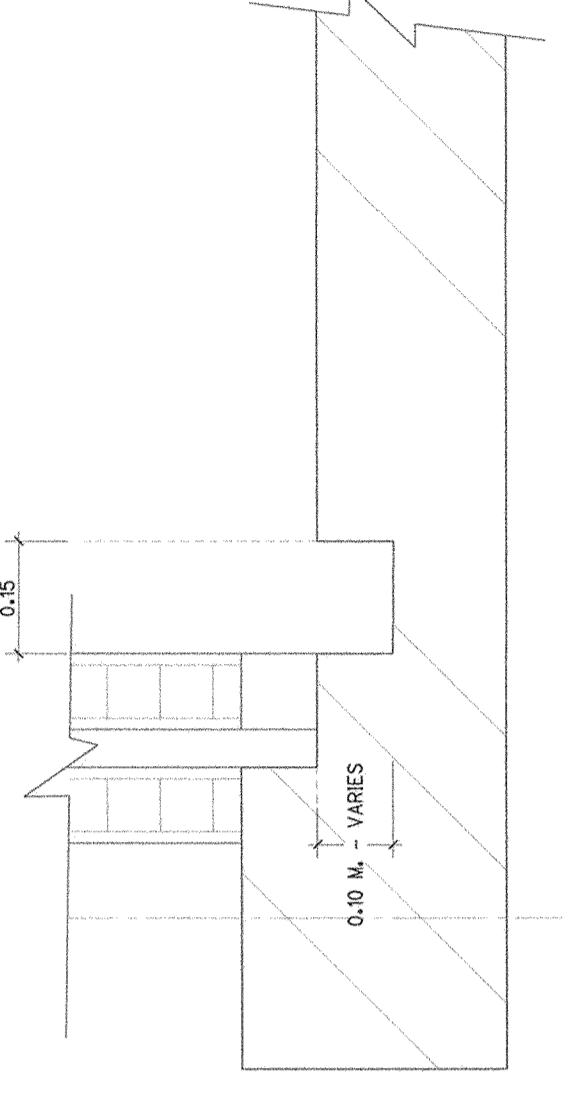

รายการสุวิณชาติ

ขนาดฐาน
วันที่

แผ่นที่
A3-15

รวม
102

แบบขยายการติดตั้งเคาน์เตอร์ โถส้วม (TYP.)
ขนาดฐานรวม 1 : 10

แบบขยายการติดตั้งเคาน์เตอร์ โถส้วม (TYP.)
ขนาดฐานรวม 1 : 10

ขยาย RC.Curb กันซึมรอบบ่อน้ำ

ขยายฐาน

ขนาดฐานรวม 1 : 10

สัญลักษณ์	รายละเอียด	รุ่น	ตี	หมายเหตุ
WC	โถส้วมชักโครก แบบพร้อมน้ำ ชนิดนั่งราบ	AMERICAN STANDARD รุ่น TF-2696 SODW-WT-0	ขาว	อุปกรณ์ครบชุด
SR	สายชำระพร้อมที่แขวน	AMERICAN STANDARD รุ่น A-4900-ST	Stainless	อุปกรณ์ครบชุด
PH	ที่ใส่กระดาษชำระ	Willy, Korex, Eit หรือเทียบเท่า	ขาว	อุปกรณ์ครบชุด
LAV	อ่างล้างหน้าแบบวงกลมเคาน์เตอร์	TOTO : L 710 CD	ขาว	อุปกรณ์ครบชุด
	กอนด้วยอ่างล้างหน้า	VRH : SB-2000 LZ	Stainless	อุปกรณ์ครบชุด
	ระออ่างล้างหน้าแบบทาบ (ใหญ่)	AMERICAN STANDARD รุ่น A-8016-B-N	โครเมียม	อุปกรณ์ครบชุด
	ท่อน้ำทิ้ง สำหรับอ่างล้างหน้า	AMERICAN STANDARD รุ่น A-8102-N	โครเมียม	อุปกรณ์ครบชุด
UR	โถใส่กระดาษชำระ	COTTO : C30207	ขาว	อุปกรณ์ครบชุด
	Flush Valve	COTTO : CT474N(S)(HM)	โครเมียม	อุปกรณ์ครบชุด
	แผงกั้นไม้ใส่กระดาษชำระ	COTTO : C306-WH	ขาว	อุปกรณ์ครบชุด
FD	ตะแกรงซักผ้าเส้น	AMERICAN STANDARD รุ่น A-8204-N	-	อุปกรณ์ครบชุด
WT	กอนด้วยชุดฝักรีด	VRH : HFVC-7120 K2	Stainless	อุปกรณ์ครบชุด
	สตัปบัววาล์ว (STOP VALVE)	AMERICAN STANDARD รุ่น A-4400SP	อุปกรณ์ครบชุด	