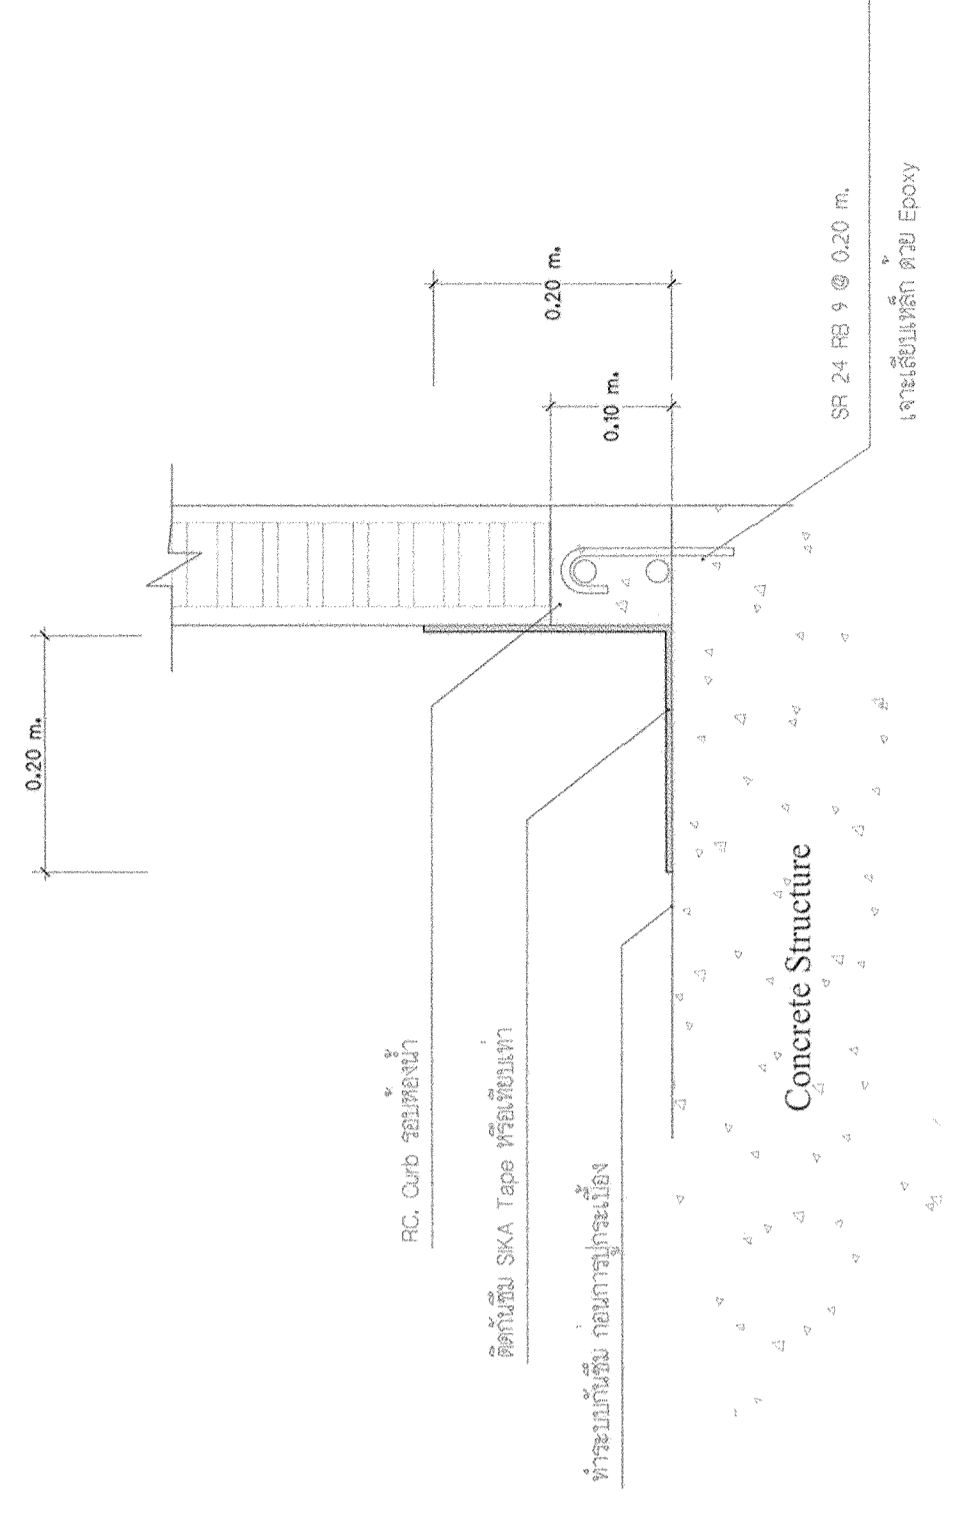

รายการสุวิณชาติ

ขนาดฐาน
วันที่

แผ่นที่
A3-15

รวม
102

แบบขยายการติดตั้งเคาน์เตอร์ โถส้วม (TYP.)
ขนาดฐานรวม 1 : 10

แบบขยายการติดตั้งเคาน์เตอร์ โถส้วม (TYP.)
ขนาดฐานรวม 1 : 10

ขยาย RC.Curb กันซึมรอบบ่อน้ำ

ขยายฐาน

ขนาดฐานรวม 1 : 10

สัญลักษณ์	รายละเอียด	รุ่น	ตี	หมายเหตุ
WC	โถส้วมชักโครก แบบพร้อมน้ำ ชนิดนั่งราบ	AMERICAN STANDARD รุ่น TF-2696 SODW-WT-0	ขาว	อุปกรณ์ครบชุด
SR	สายชำระพร้อมที่แขวน	AMERICAN STANDARD รุ่น A-4900-ST	Stainless	อุปกรณ์ครบชุด
PH	ที่ใส่กระดาษชำระ	Willy, Korex, Eit หรือเทียบเท่า	ขาว	อุปกรณ์ครบชุด
LAV	อ่างล้างหน้าแบบวงกลมเคาน์เตอร์	TOTO : L 710 CD	ขาว	อุปกรณ์ครบชุด
	กอนด้วยอ่างล้างหน้า	VRH : SB-2000 LZ	Stainless	อุปกรณ์ครบชุด
	ระออ่างล้างหน้าแบบทาบ (ใหญ่)	AMERICAN STANDARD รุ่น A-8016-B-N	โครเมียม	อุปกรณ์ครบชุด
	ท่อน้ำทิ้ง สำหรับอ่างล้างหน้า	AMERICAN STANDARD รุ่น A-8102-N	โครเมียม	อุปกรณ์ครบชุด
UR	โถใส่กระดาษชำระ	COTTO : C30207	ขาว	อุปกรณ์ครบชุด
	Flush Valve	COTTO : CT474N(S)(HM)	โครเมียม	อุปกรณ์ครบชุด
	แผงกั้นไม้ใส่กระดาษชำระ	COTTO : C306-WH	ขาว	อุปกรณ์ครบชุด
FD	ตะแกรงซักผ้าเส้น	AMERICAN STANDARD รุ่น A-8204-N	-	อุปกรณ์ครบชุด
WT	กอนด้วยชุดฝักรีด	VRH : HFVC-7120 K2	Stainless	อุปกรณ์ครบชุด
	สตัปบัววาล์ว (STOP VALVE)	AMERICAN STANDARD รุ่น A-4400SP	อุปกรณ์ครบชุด	