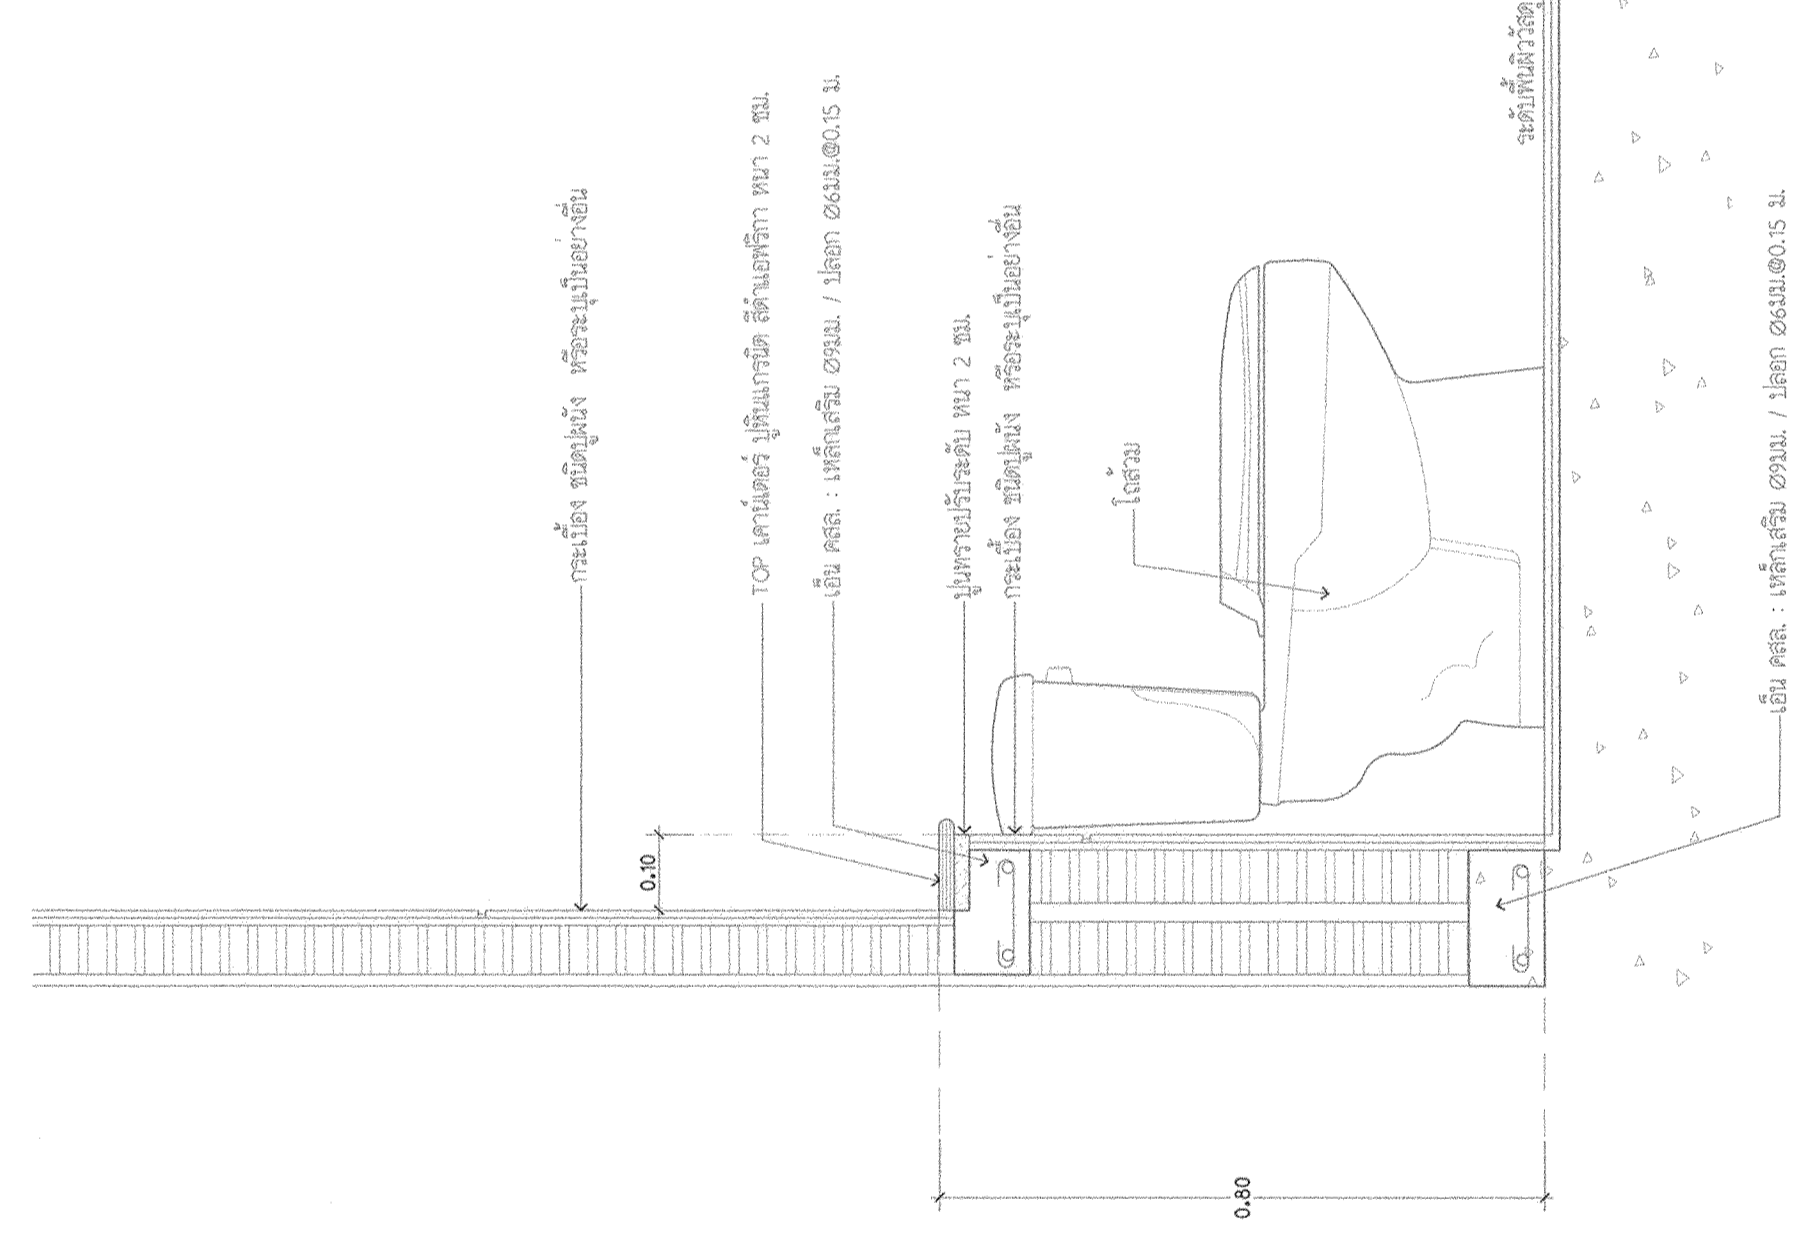

มหาวิทยาลัยเทคโนโลยีราชมงคล
กรุงเทพ

โครงการ
ปรับปรุงทางเท้าอาคาร 50 ปี
ชั้น 2 ถึงชั้น 5

อธิการบดี
ดร.สุกิจ นิตินัย *ส.ค.*

รองอธิการบดี
นายสวัสดิ์ ศรีเมืองธน *ส.*

สถาปนิกผู้ออกแบบ

วิศวกรโครงสร้าง
นายสวัสดิ์ ศรีเมืองธน สย.6544

รายการสุวิณชาติ

ขนาดฐาน
วันที่

แผ่นที่
A3-15

รวม
102

แบบขยายการติดตั้งเคาน์เตอร์ โถส้วม (TYP.)
ขนาดฐานรวม 1 : 10

แบบขยายการติดตั้งเคาน์เตอร์ โถส้วม (TYP.)
ขนาดฐานรวม 1 : 10

ขยาย RC.Curb กันซึมรอบบ่อน้ำ

ขยายฐาน

ขนาดฐานรวม 1 : 10

สัญลักษณ์	รายละเอียด	รุ่น	ตี	หมายเหตุ
WC	โถส้วมชักโครก แบบพร้อมน้ำ ชนิดนั่งราบ	AMERICAN STANDARD รุ่น TF-2696 SODW-WT-0	ขาว	อุปกรณ์ครบชุด
SR	สายชำระพร้อมที่แขวน	AMERICAN STANDARD รุ่น A-4900-ST	Stainless	อุปกรณ์ครบชุด
PH	ที่ใส่กระดาษชำระ	Willy, Korex, Eit หรือเทียบเท่า	ขาว	อุปกรณ์ครบชุด
LAV	อ่างล้างหน้าแบบวงกลมเคาน์เตอร์	TOTO : L 710 CD	ขาว	อุปกรณ์ครบชุด
	กอนด้วยอ่างล้างหน้า	VRH : SB-2000 LZ	Stainless	อุปกรณ์ครบชุด
	ระออ่างล้างหน้าแบบทาบ (ใหญ่)	AMERICAN STANDARD รุ่น A-8016-B-N	โครเมียม	อุปกรณ์ครบชุด
	ท่อน้ำทิ้ง สำหรับอ่างล้างหน้า	AMERICAN STANDARD รุ่น A-8102-N	โครเมียม	อุปกรณ์ครบชุด
UR	โถใส่กระดาษชำระ	COTTO : C30207	ขาว	อุปกรณ์ครบชุด
	Flush Valve	COTTO : CT474N(S)(HM)	โครเมียม	อุปกรณ์ครบชุด
	แผงกั้นไม้ใส่กระดาษชำระ	COTTO : C306-WH	ขาว	อุปกรณ์ครบชุด
FD	ตะแกรงซักผ้าเส้น	AMERICAN STANDARD รุ่น A-8204-N	-	อุปกรณ์ครบชุด
WT	กอนด้วยชุดฝักรีด	VRH : HFVC-7120 K2	Stainless	อุปกรณ์ครบชุด
	สตัปบัววาล์ว (STOP VALVE)	AMERICAN STANDARD รุ่น A-4400SP	อุปกรณ์ครบชุด	