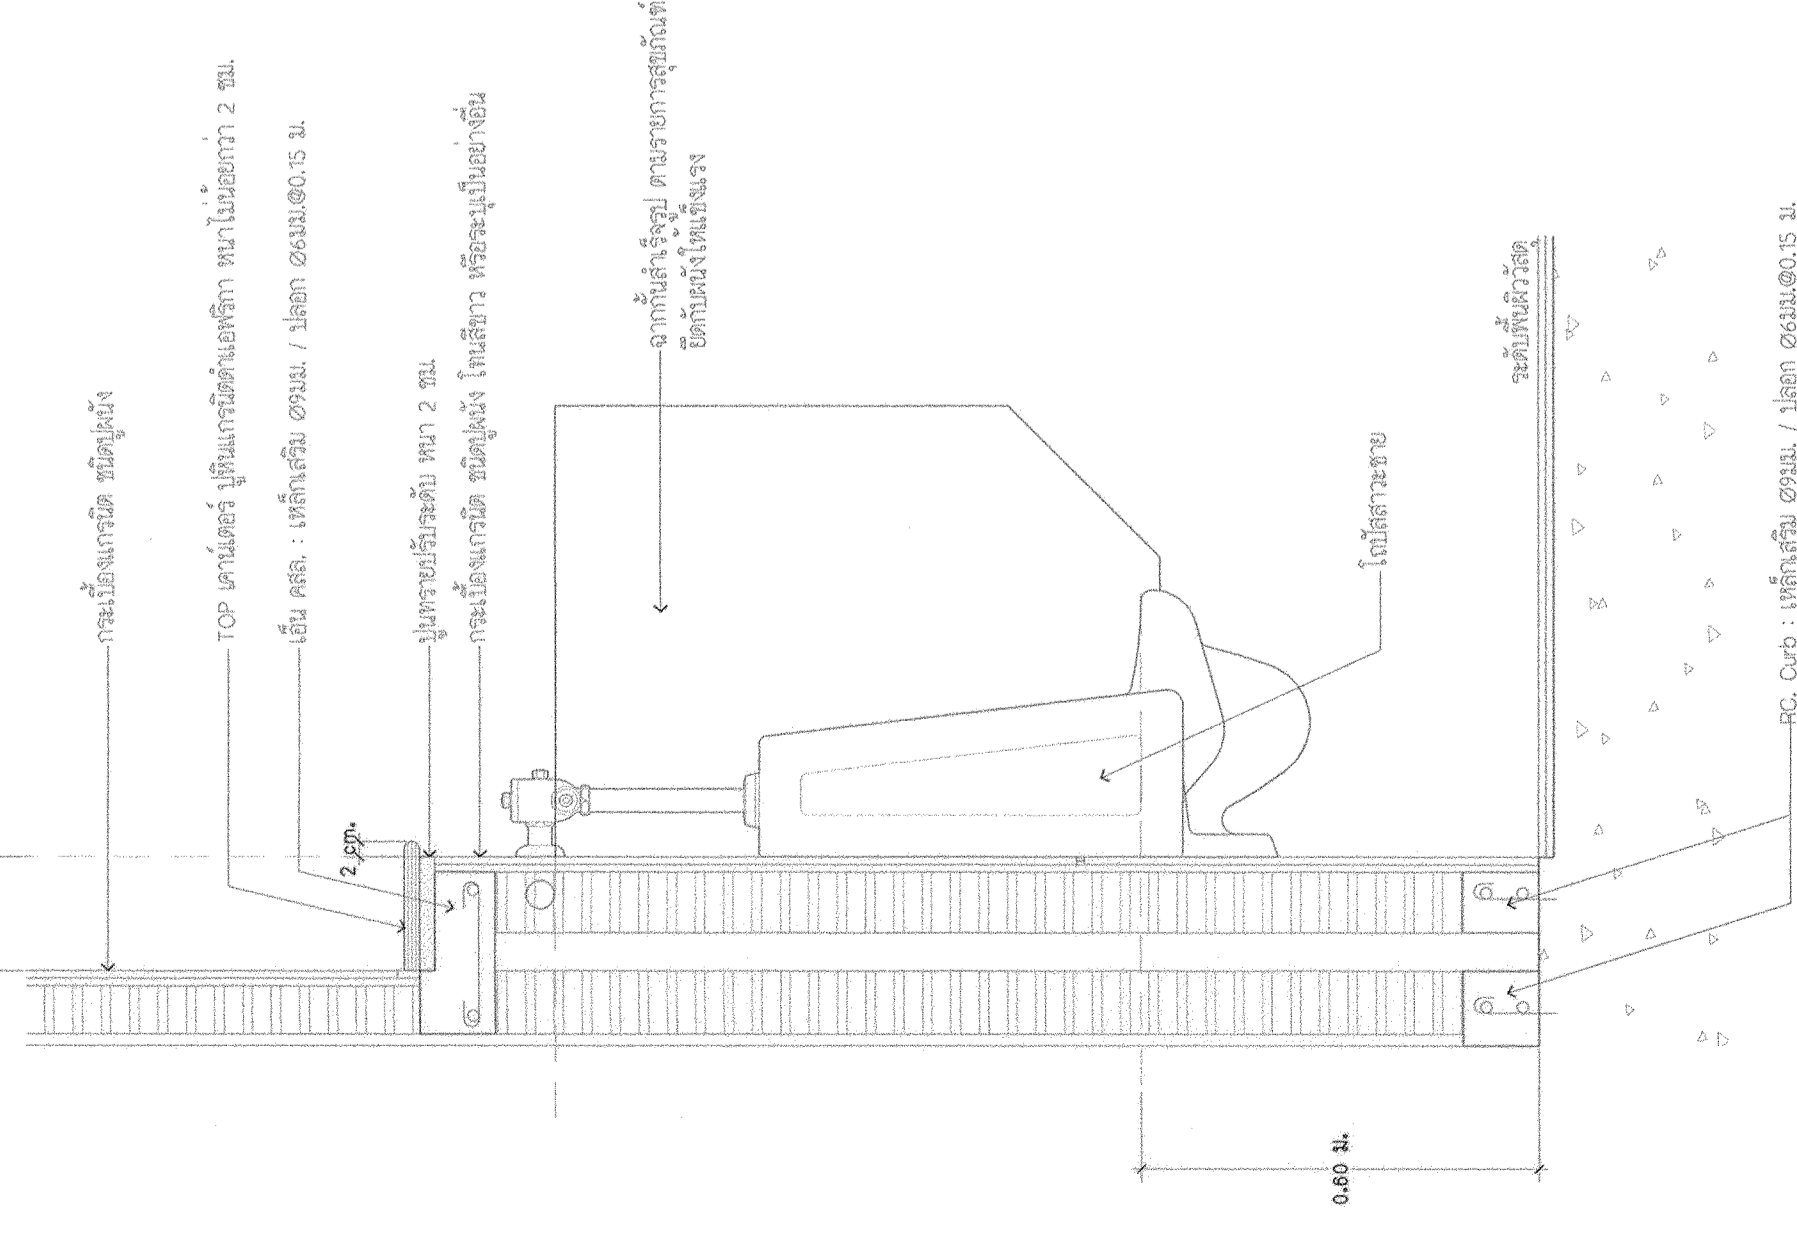

มหาวิทยาลัยเทคโนโลยีราชมงคล
กรุงเทพ

โครงการ
ปรับปรุงทางเท้าอาคาร 50 ปี
ชั้น 2 ถึงชั้น 5

อธิการบดี
ดร.สุกิจ นิตินัย *ส.ค.*

รองอธิการบดี
นายสวัสดิ์ ศรีเมืองธน *ส.*

สถาปนิกผู้ออกแบบ

วิศวกรโครงสร้าง
นายสวัสดิ์ ศรีเมืองธน สย.6544

รายการสุวิณชาติ

ขนาดฐาน
วันที่

แผ่นที่
A3-15

รวม
102

แบบขยายการติดตั้งเคาน์เตอร์ โถส้วม (TYP.)
ขนาดฐานรวม 1 : 10

แบบขยายการติดตั้งเคาน์เตอร์ โถส้วม (TYP.)
ขนาดฐานรวม 1 : 10

ขยาย RC.Curb กันซึมรอบบ่อน้ำ

ขยายฐาน

ขนาดฐานรวม 1 : 10

สัญลักษณ์	รายละเอียด	รุ่น	ตี	หมายเหตุ
WC	โถส้วมชักโครก แบบพร้อมน้ำ ชนิดนั่งราบ	AMERICAN STANDARD รุ่น TF-2696 SODW-WT-0	ขาว	อุปกรณ์ครบชุด
SR	สายชำระพร้อมที่แขวน	AMERICAN STANDARD รุ่น A-4900-ST	Stainless	อุปกรณ์ครบชุด
PH	ที่ใส่กระดาษชำระ	Willy, Korex, Eit หรือเทียบเท่า	ขาว	อุปกรณ์ครบชุด
LAV	อ่างล้างหน้าแบบวงกลมเคาน์เตอร์	TOTO : L 710 CD	ขาว	อุปกรณ์ครบชุด
	กอนด้วยอ่างล้างหน้า	VRH : SB-2000 LZ	Stainless	อุปกรณ์ครบชุด
	ระออ่างล้างหน้าแบบทาบ (ใหญ่)	AMERICAN STANDARD รุ่น A-8016-B-N	โครเมียม	อุปกรณ์ครบชุด
	ท่อน้ำทิ้ง สำหรับอ่างล้างหน้า	AMERICAN STANDARD รุ่น A-8102-N	โครเมียม	อุปกรณ์ครบชุด
UR	โถใส่กระดาษชำระ	COTTO : C30207	ขาว	อุปกรณ์ครบชุด
	Flush Valve	COTTO : CT474N(S)(HM)	โครเมียม	อุปกรณ์ครบชุด
	แผงกั้นไม้ใส่กระดาษชำระ	COTTO : C306-WH	ขาว	อุปกรณ์ครบชุด
FD	ตะแกรงซักผ้าเส้น	AMERICAN STANDARD รุ่น A-8204-N	-	อุปกรณ์ครบชุด
WT	กอนด้วยชุดฝักรีด	VRH : HFVC-7120 K2	Stainless	อุปกรณ์ครบชุด
	สตัปบัววาล์ว (STOP VALVE)	AMERICAN STANDARD รุ่น A-4400SP	อุปกรณ์ครบชุด	

ขยายชุด โถส้วมชักโครก STOP VALVE ที่สุวิณชาติทุกชุด