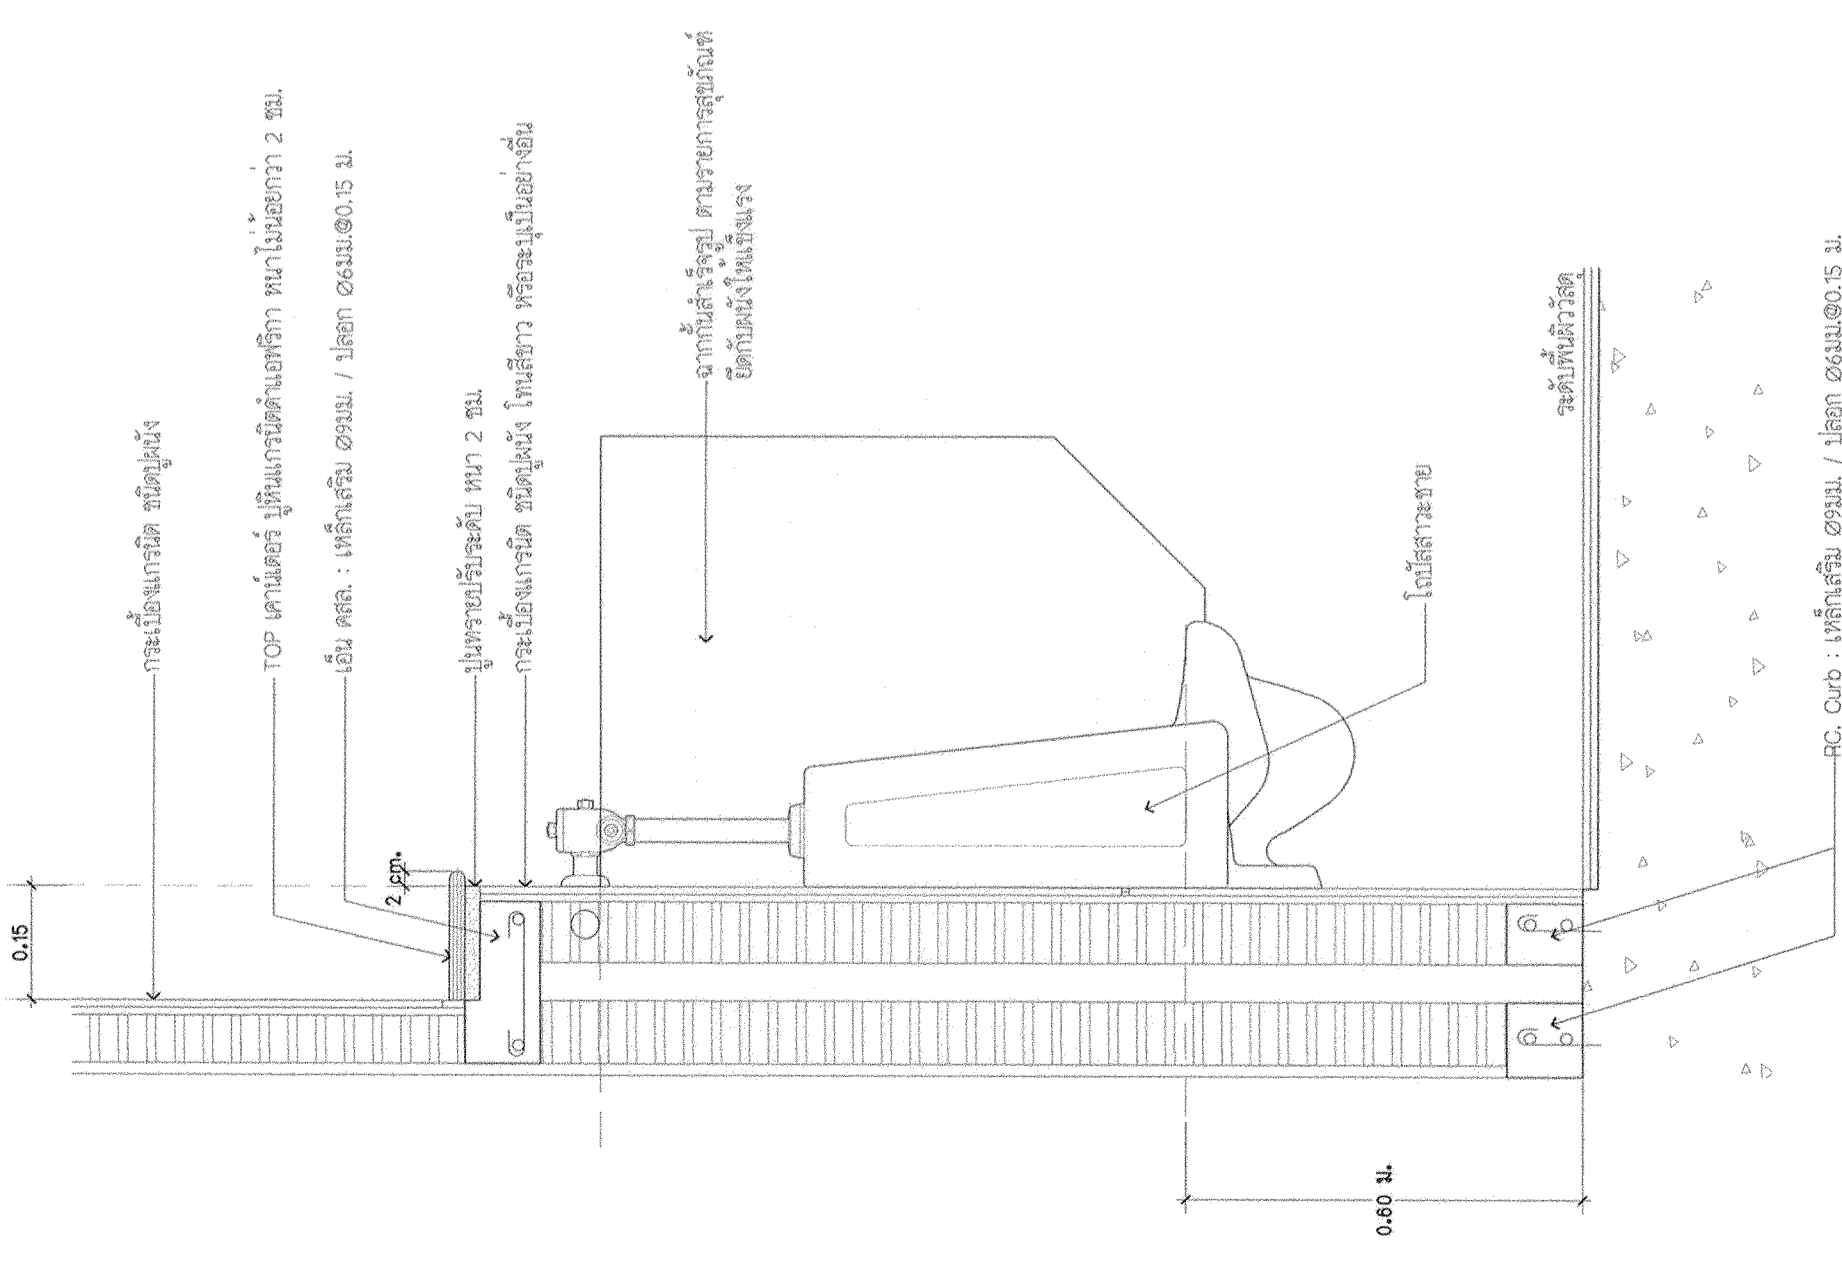

มหาวิทยาลัยเทคโนโลยีราชมงคล  
กรุงเทพฯ

โครงการ  
ปรับปรุงห้องบุคลากร 50  
ชั้น 2 ถึงชั้น 5

อธิการบดี  
ดร.สุกิจ นิตินัย

รองอธิการบดี  
นายสวัสดิ์ ศรีเมือง

สถาปนิกออกแบบ

วิศวกรโครงสร้าง  
นายสวัสดิ์ ศรีเมือง สย.6544

รายการสัญลักษณ์

ขนาดอ้างอิง	วันที่
-	-

แผ่นที่	รวม
A3-15	102

ขยาย RC.Curb กันซึมรอบห้องน้ำ

ขยายรอบห้องน้ำ  
ขนาดตาม 1 : 10

แบบขยายการติดตั้งเคาน์เตอร์ โถชักโครก (TYP.)  
ขนาดตาม 1 : 10

แบบขยายการติดตั้งเคาน์เตอร์ โถส้วมชาย (TYP.)  
ขนาดตาม 1 : 10

ขยายแบบ โถชักโครก STOP VALVE ที่รุ่นกันน้ำที่ชุด

\* รายละเอียด ที่แนบมาเป็นใช้ได้พร้อมการรับประกันเท่านั้น ให้ผู้รับใช้รับทราบแจ้งพร้อมส่งคืนกรมการช่าง\*