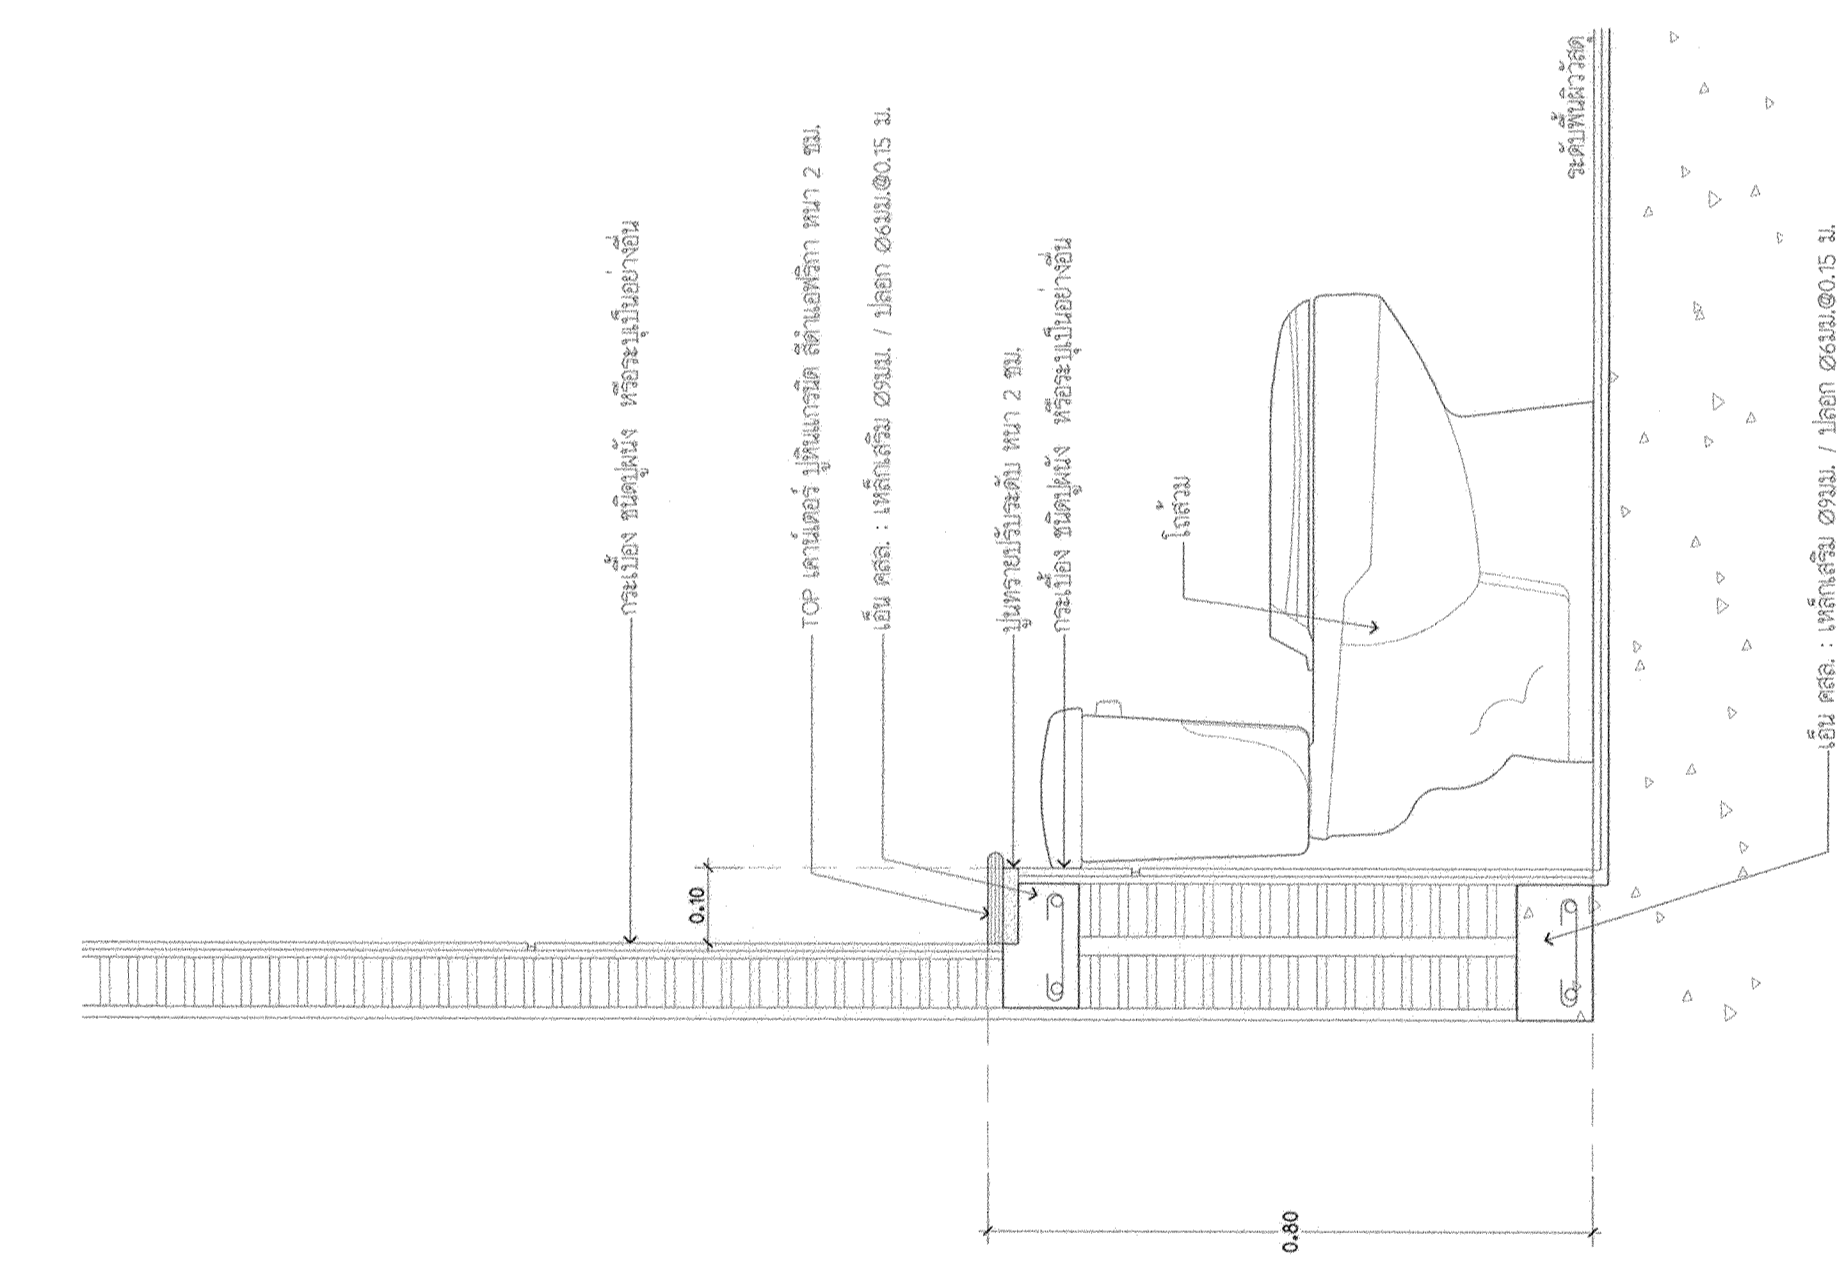

มหาวิทยาลัยเทคโนโลยีราชมงคล  
กรุงเทพฯ

โครงการ  
ปรับปรุงห้องบุคลากร 50  
ชั้น 2 ถึงชั้น 5

อธิการบดี  
ดร.สุกิจ นิตินัย

รองอธิการบดี  
นายสวัสดิ์ ศรีเมือง

สถาปนิกออกแบบ

วิศวกรโครงสร้าง  
นายสวัสดิ์ ศรีเมือง สย.6544

รายการสัญลักษณ์

ขนาดอ้างอิง	วันที่
-	-

แผ่นที่	รวม
A3-15	102

ขยาย RC.Curb กันซึมรอบห้องน้ำ

ขยายรอบห้องน้ำ  
ขนาดตาม 1 : 10

แบบขยายการติดตั้งเคาน์เตอร์ โถชักโครก (TYP.)  
ขนาดตาม 1 : 10

แบบขยายการติดตั้งเคาน์เตอร์ โถส้วมชาย (TYP.)  
ขนาดตาม 1 : 10