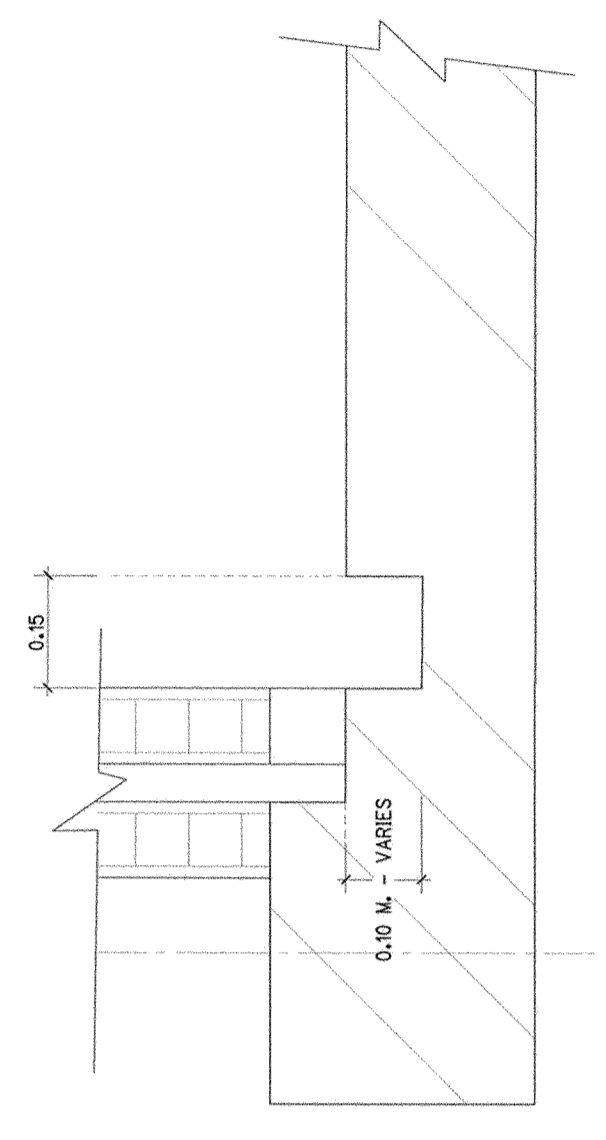

มหาวิทยาลัยเทคโนโลยีราชมงคล  
กรุงเทพฯ

โครงการ  
ปรับปรุงห้องบุคลากร 50  
ชั้น 2 ถึงชั้น 5

อธิการบดี  
ดร.สุกิจ นิตินัย

รองอธิการบดี  
นายสวัสดิ์ ศรีเมือง

สถาปนิกออกแบบ

วิศวกรโครงสร้าง  
นายสวัสดิ์ ศรีเมือง สย.6544

รายการสัญลักษณ์

ขนาดอ้างอิง	วันที่
-	-

แผ่นที่	รวม
A3-15	102

ขยาย RC.Curb กันซึมรอบห้องน้ำ

ขยายรอบห้องน้ำ  
ขนาดตาม 1 : 10

แบบขยายการติดตั้งเคาน์เตอร์ โถชักโครก (TYP.)  
ขนาดตาม 1 : 10

แบบขยายการติดตั้งเคาน์เตอร์ โถส้วมชาย (TYP.)  
ขนาดตาม 1 : 10