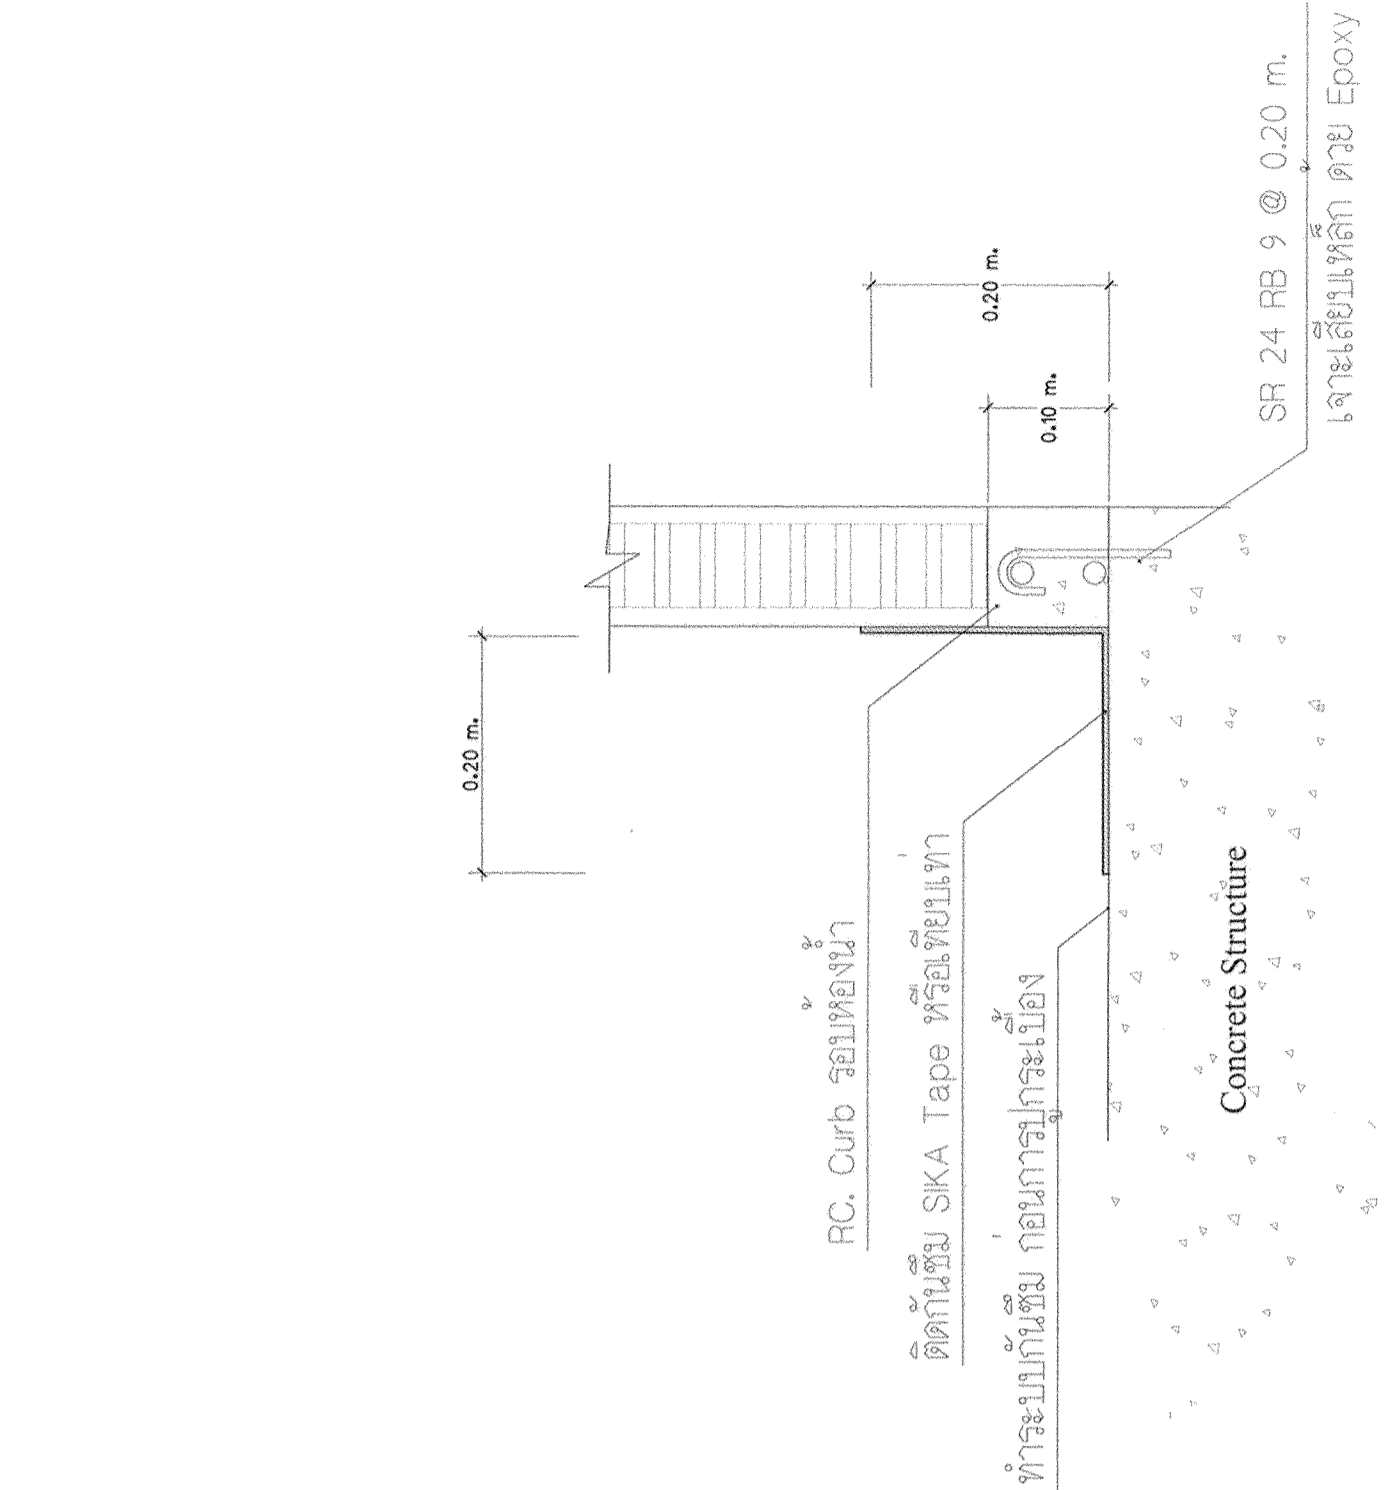

มหาวิทยาลัยเทคโนโลยีราชมงคล  
กรุงเทพฯ

โครงการ  
ปรับปรุงห้องบุคลากร 50  
ชั้น 2 ถึงชั้น 5

อธิการบดี  
ดร.สุกิจ นิตินัย

รองอธิการบดี  
นายสวัสดิ์ ศรีเมือง

สถาปนิกออกแบบ

วิศวกรโครงสร้าง  
นายสวัสดิ์ ศรีเมือง สย.6544

รายการสัญลักษณ์

ขนาดอ้างอิง	วันที่
-	-

แผ่นที่	รวม
A3-15	102

ขยาย RC.Curb กันซึมรอบห้องน้ำ

ขยายรอบห้องน้ำ  
ขนาดตาม 1 : 10

แบบขยายการติดตั้งเคาน์เตอร์ โถชักโครก (TYP.)  
ขนาดตาม 1 : 10

แบบขยายการติดตั้งเคาน์เตอร์ โถส้วมชาย (TYP.)  
ขนาดตาม 1 : 10